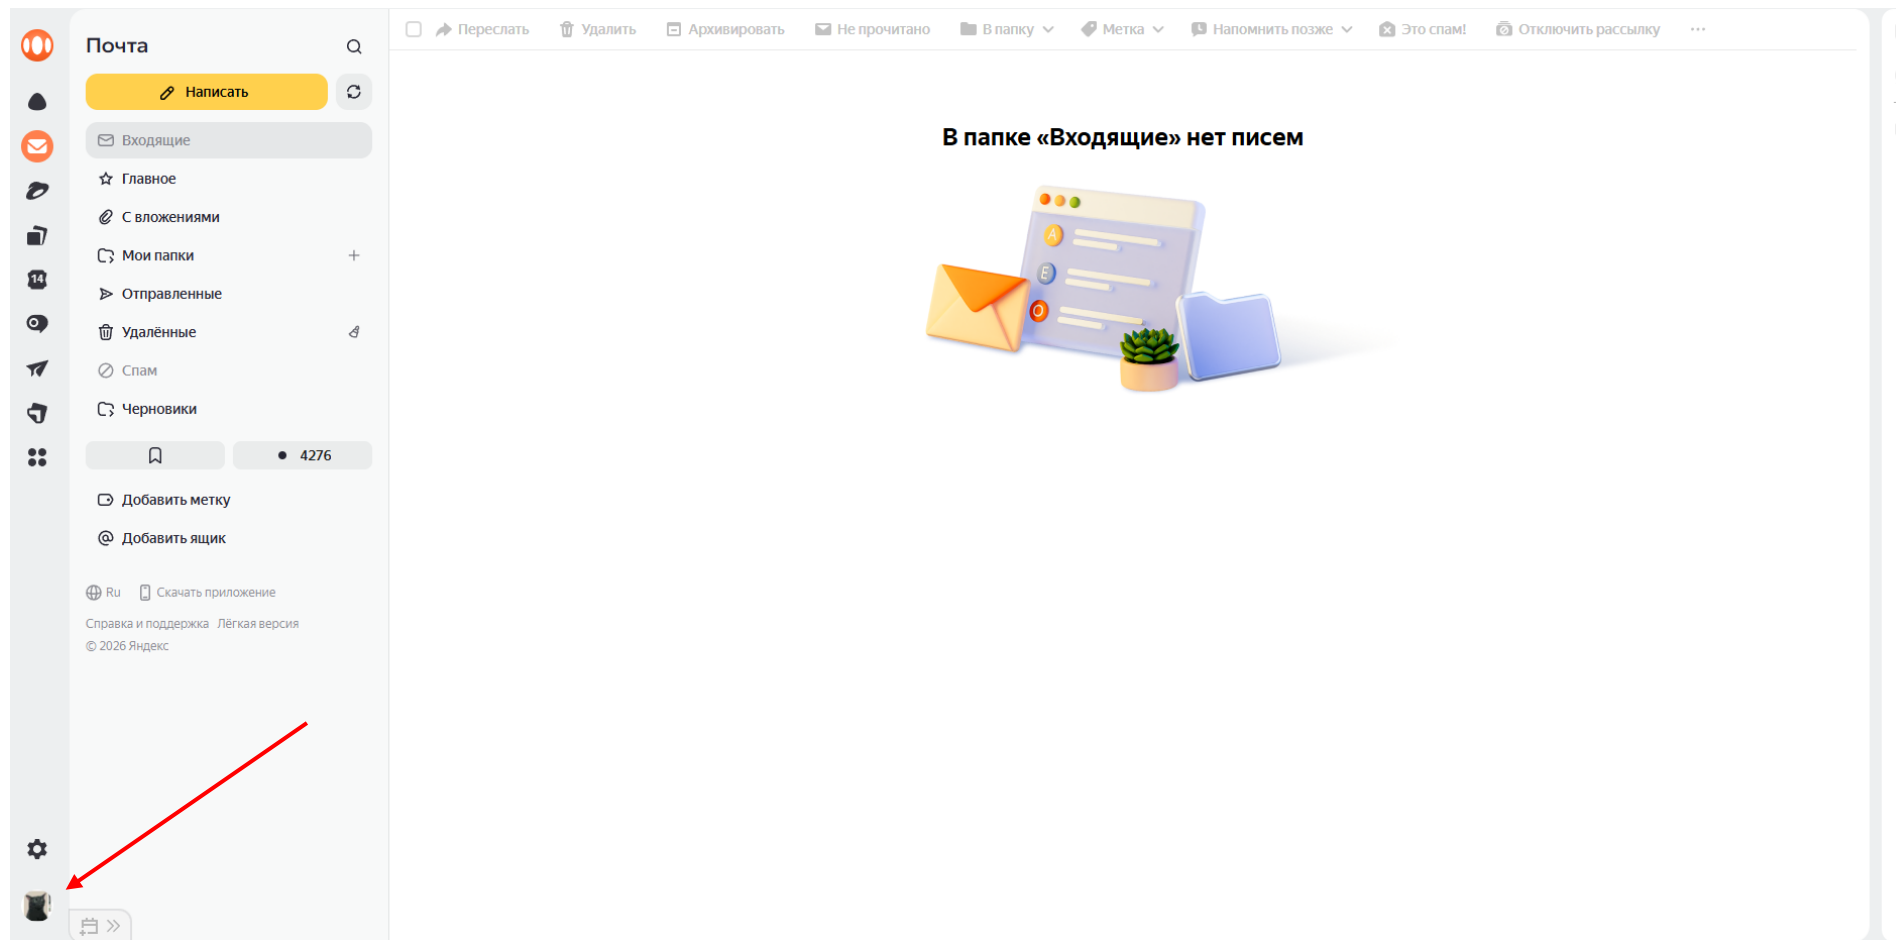

Процесс подключения к платформе Яндекс 360

2

Затем пользователь попадет на страницу входа в информационную экосистему университета. На этой странице необходимо будет ввести логин и пароль от личного кабинета.

3

Далее происходит вход в Ваш почтовый ящик.

Процесс подключения к платформе Яндекс 360

4

Если вам нужно переключиться на личный аккаунт, нажмите на иконку профиля в левом нижнем углу и выберите необходимый аккаунт