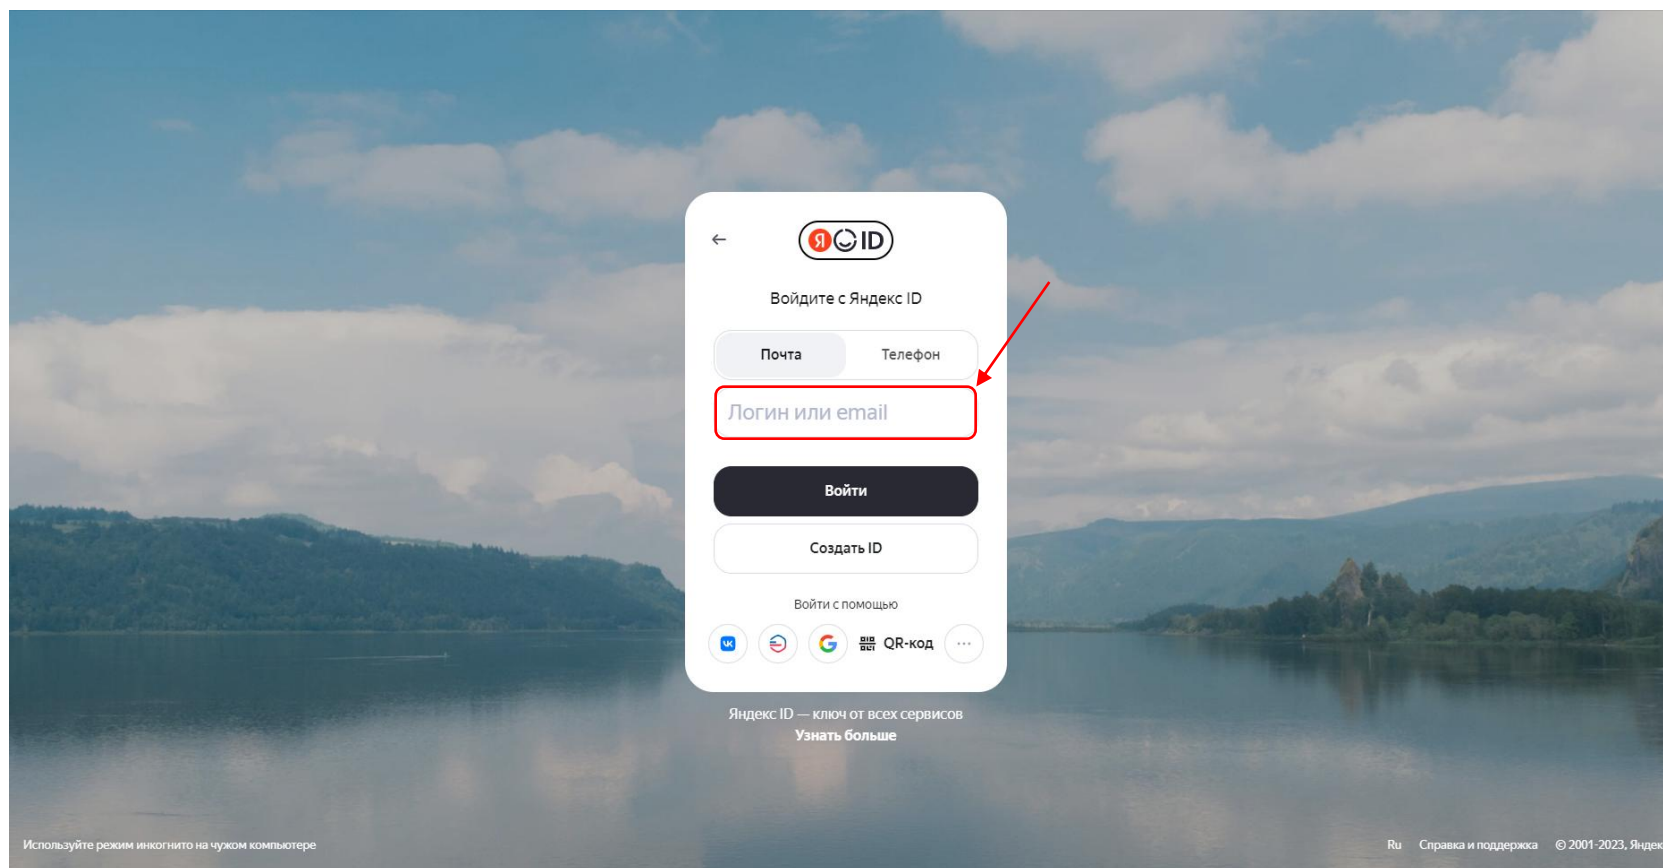

Инструкция по подключению к платформе Яндекс 360

Процесс подключения к платформе Яндекс 360

- 1 Перейдите на сайт <https://s.kpfu.ru//l>
В поле «логин или email» необходимо ввести свой адрес корпоративной почты, который был ранее получен в регистрационной карточке в виде:
login@kpfu.ru – для всех пользователей КФУ.

Процесс подключения к платформе Яндекс 360

2

Затем пользователь попадет на страницу входа в информационную экосистему университета. На этой странице необходимо будет ввести логин и пароль от личного кабинета.